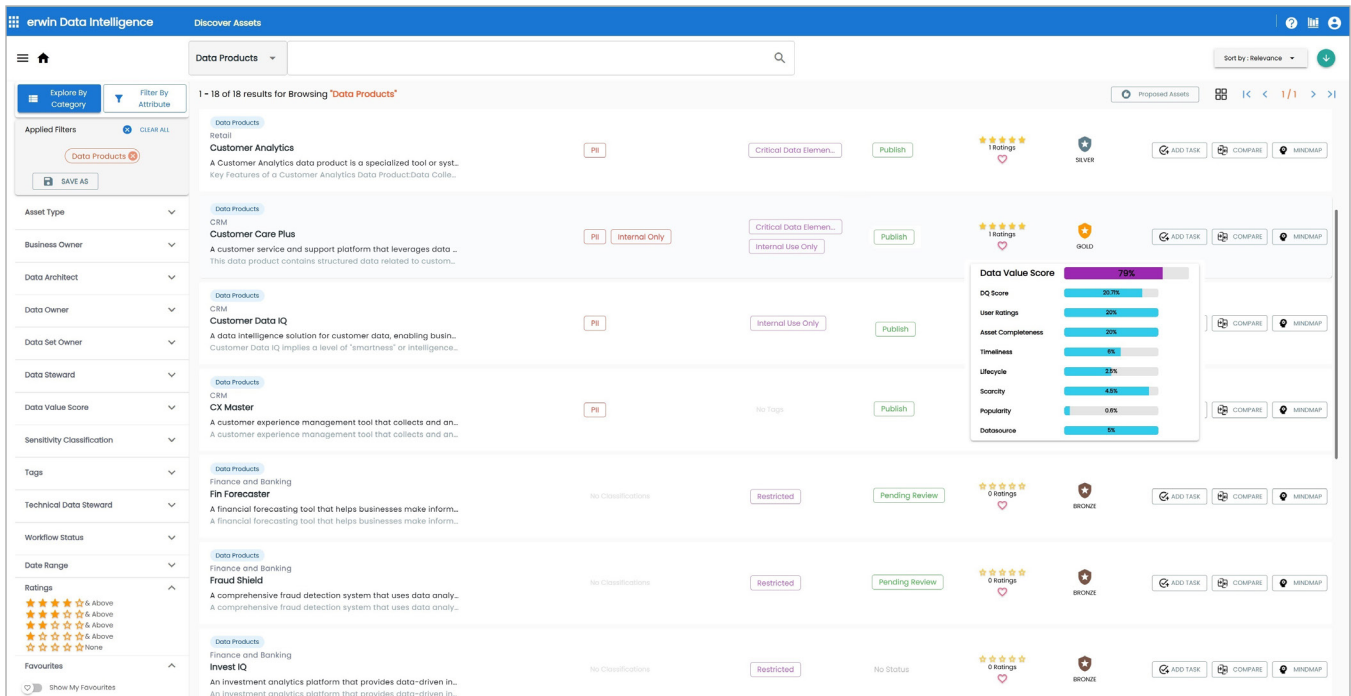

erwin Data Marketplace bietet sämtlichen Datenbenutzern in Ihrem Unternehmen – unabhängig von ihrer technischen Expertise – über eine einzige, zentrale Plattform eine einfache Möglichkeit, vertrauenswürdige Daten und KI-Modelle zu beschaffen, zu analysieren, zu vergleichen und Zugriff darauf zu erhalten. Die benutzerfreundliche Onlineshopping-Erfahrung beschleunigt die Erkennung und den Erwerb von Datenkompetenz für eine schnellere Bereitstellung hochwertiger, vertrauenswürdiger Daten für Benutzer.

- **Erkennung und Analyse:** Benutzer können die verfügbaren Datenprodukte, Datensätze und KI-Modelle mit verschiedenen Erkennungstools beschaffen und analysieren. Mithilfe dynamischer Filter, automatisierter Bewertungen von Datenwert und Vertrauenswürdigkeit, Bewertungen und Feedback durch die Community sowie entsprechender Data Intelligence in Form von Mindmaps, Datenherkunft, zusätzlichem geschäftlichem Kontext sowie Informationen zur Daten-Governance können Sie für Ihre Zwecke geeignete Datensätze und KI-Modelle schnell und einfach finden und eine engere Auswahl treffen.
- **Vergleich von Daten und Modellen:** Vergleichen Sie die am besten geeigneten Datensätze und KI-Modelle mithilfe der Vergleichsfunktion von erwin Data Marketplace. Erstellen Sie eine engere Auswahl an Assets und lassen Sie sich Eigenschaften und Bewertungen der verschiedenen Assets direkt nebeneinander anzeigen, um besser nachzuvollziehen, worin der Mehrwert der einzelnen Assets liegt, und so eine noch differenziertere Auswahl zu treffen.
- **Automatisierte Bewertung von Datenwert und Vertrauenswürdigkeit:** Nehmen Sie eine individuelle Gewichtung der Bewertungskriterien vor und profitieren Sie auf diese Weise von leicht verständlichen Bewertungen des Datenwerts und der Vertrauenswürdigkeit von KI-Modellen in Form von Gold-, Silber- und Bronze-Indikatoren.
- **Bewertungen und Feedback:** Motivieren Sie Benutzer dazu, ihr Wissen rund um Datenprodukte und KI-Modelle zu teilen. Benutzer können Assets mithilfe eines Fünf-Sterne-Bewertungssystem bewerten und Rezensionen abgeben.
- **Tools für die Zusammenarbeit:** Nutzen Sie die integrierten Workflow-, Aufgabenverteilungs- und Chatfunktionen, um sich zu den Assets auszutauschen und gemeinsam damit zu arbeiten. Fragen, Probleme, Zugriffsanfragen und andere Aufgaben können direkt über die Software an die Datenverantwortlichen oder -besitzer weitergeleitet und dort von ihnen verwaltet werden.