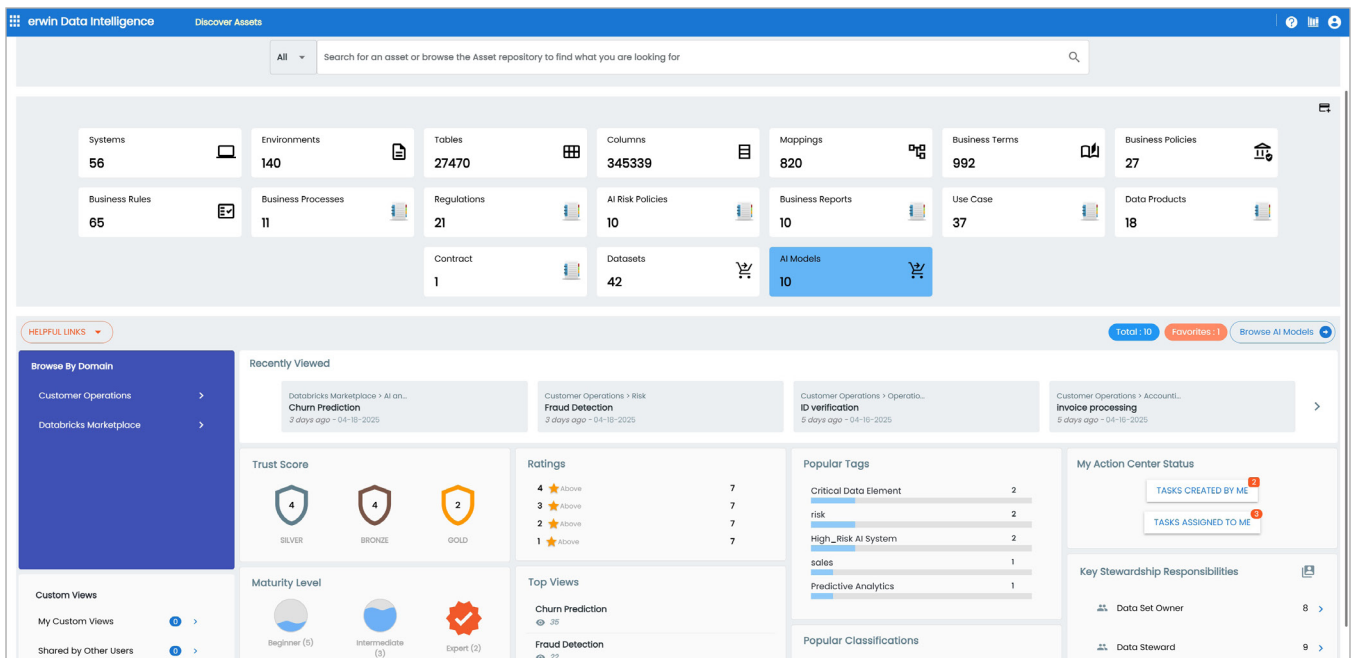

Beschleunigen Sie die Asset-Erkennung, verschaffen Sie sich individuelle Asset-Einblicke und behalten Sie alle Elemente, die Ihrer Aufmerksamkeit bedürfen, im Blick – die Erkennungsseite in erwin Data Marketplace macht es möglich. Betrachten Sie die Assets nach Zertifizierungsstatus, Bewertung der Vertrauenswürdigkeit, Domäne und anderen für Ihre Rolle passenden Kriterien.

- **Kuratierung und Verantwortlichkeit:** Kuratieren und teilen Sie verfügbare Datenprodukte, Datensätze und KI-Modelle für die Nutzung im Unternehmen über eine einzige Plattform. Definieren, klassifizieren und kennzeichnen Sie Assets, machen Sie technische Asset-Beziehungen sichtbar und weisen Sie Governance-Verantwortliche zu. Nutzen Sie automatisierte Governance-Workflows von erwin Data Intelligence.
- **Zertifizierung von KI-Modellen:** Wählen Sie anhand klarer Einblicke in die Modellreife und einer Zertifizierung der Bereitschaft treffsicherer KI-Modelle und Daten zur Verwendung in der Produktion aus. Die automatisierte Zertifizierung von KI-Modellen basiert auf dem sieben Schritte umfassenden „Vom Modell zum Marketplace“-Framework von erwin von Quest. Dabei wird der Zertifizierungsfortschritt eines Modells automatisch mithilfe von integrierter Data Intelligence verfolgt.
- **Datenzugriff und -Governance:** Verwenden Sie die integrierten Aufgabenverteilungs- und Workflow-Funktionen, um Zugriffsanfragen von Marketplace-Benutzern einfach zu dokumentieren und an die Governance-Teams weiterzuleiten. Überprüfen, genehmigen oder lehnen Sie Anfragen ganz einfach über erwin Data Marketplace ab und dokumentieren Sie Ihre Entscheidungen und Maßnahmen für die Berichterstellung zu Compliance- oder Auditierungszwecken.
- **Veröffentlichung von Assets in Abhängigkeit von der Rolle:** Legen Sie bei der Veröffentlichung von Daten- und KI-Assets innerhalb des Data Marketplace spezielle Rollen und potenziell interessierte Benutzergruppen basierend auf Zugriffsrechten fest.
- **Auditierungsverlauf für Kuratierung und Zugriff:** Erhalten Sie stets einen aktuellen Audit-Einblick in die Asset-Kuratierung. Sie können alle Governance-bezogenen Vorgänge und die Zugriffsanfragen anzeigen – inklusive Bewertung und Status.

Über Quest

Quest stellt Softwarelösungen bereit, mit denen das volle Potenzial neuer Technologien in einer zunehmend komplexen IT-Landschaft ausgeschöpft werden kann. Von der Datenbank- und Systemverwaltung über die Migration zu und Verwaltung von Active Directory und Microsoft 365 bis hin zur Cyber Resilience: Quest hilft Kunden, bereits heute ihre IT-Herausforderungen von morgen zu bewältigen. Quest Software. Where Next Meets Now.